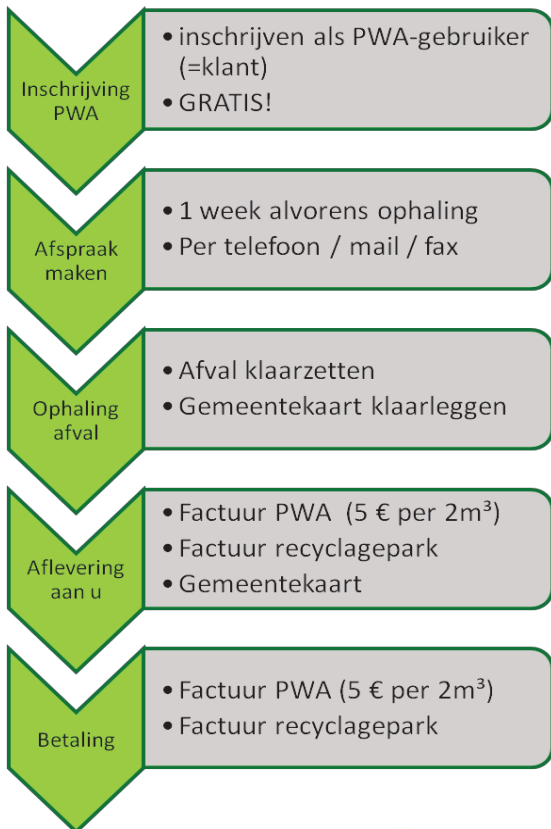

HOE werkt deze dienst?

HANDIGE TIP!

Een BIG BAG voor uw (GROEN)AFVAL

Koop een herbruikbare BIG BAG die u kan vullen met (groen)afval. Het PWA transporteert deze BIG BAG naar het recyclagepark waarna uw BIG BAG thuis terug afgeleverd wordt! Gelieve de BIG BAG te vullen tot **maximum 25 kg** zodat deze nog gemakkelijk hanteerbaar verplaatst kan worden.